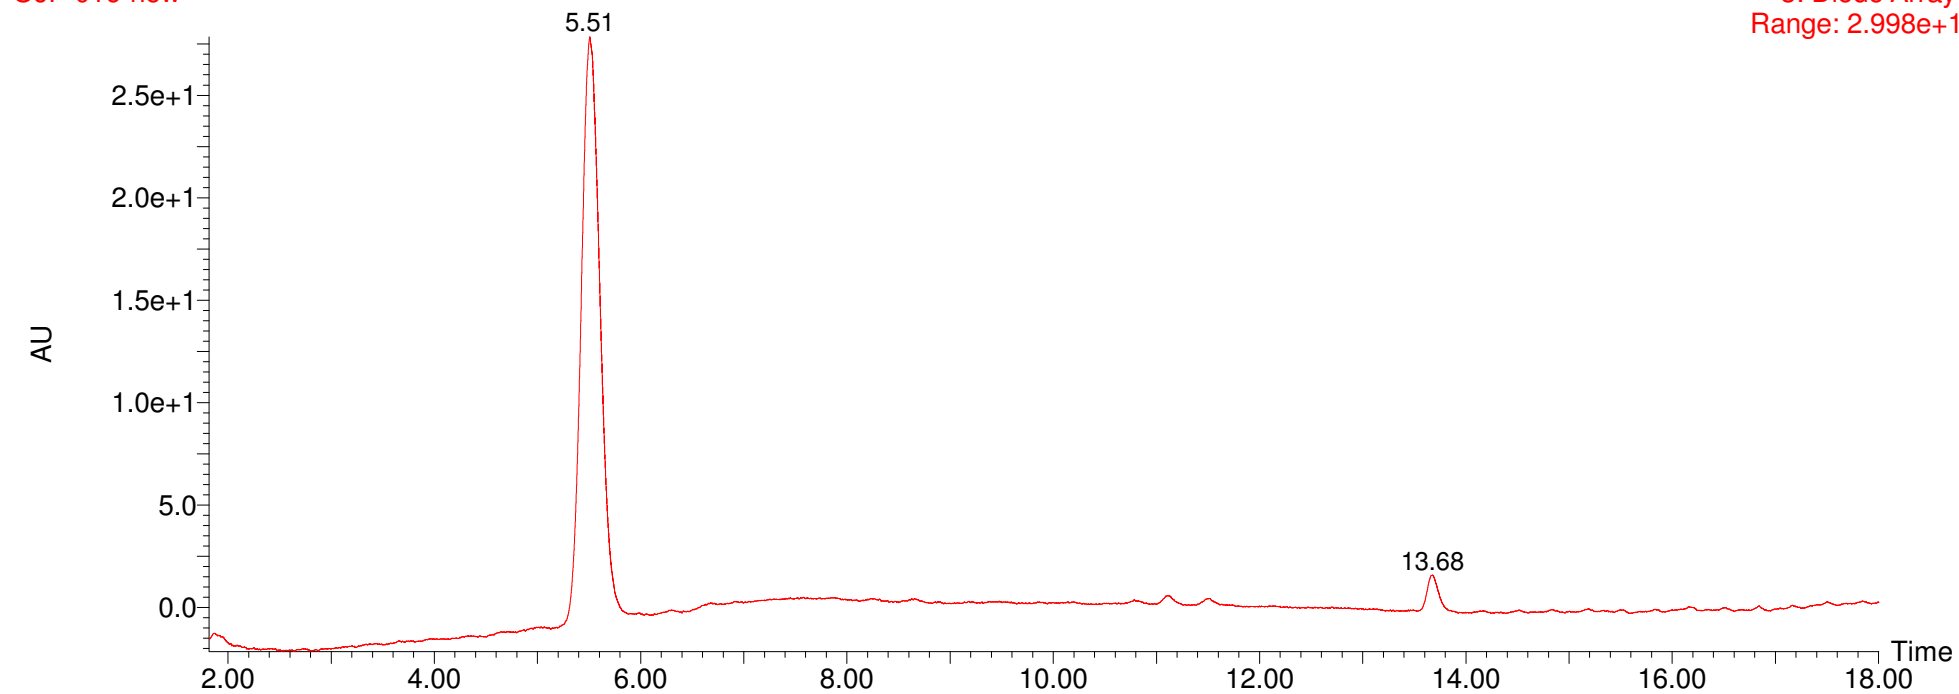

OJF-016-new

3: Diode Array
Range: 2.998e+1

OJF-016-new

3: Diode Array
Range: 2.998e+1