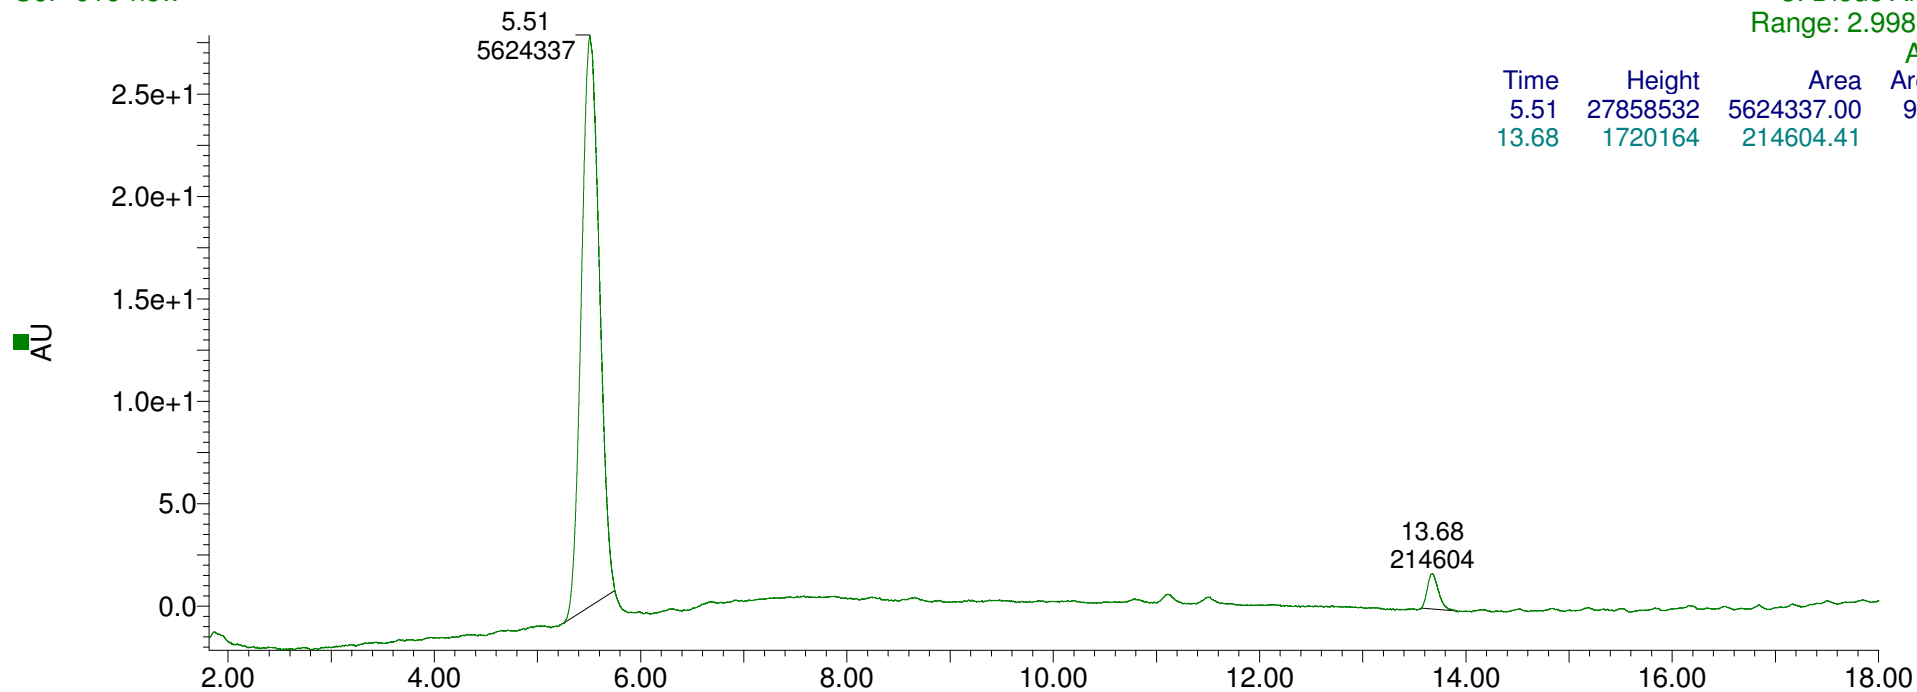

OJF-016-new

3: Diode Array
Range: 2.998e+1

OJF-016-new

3: Diode Array
Range: 2.998e+1