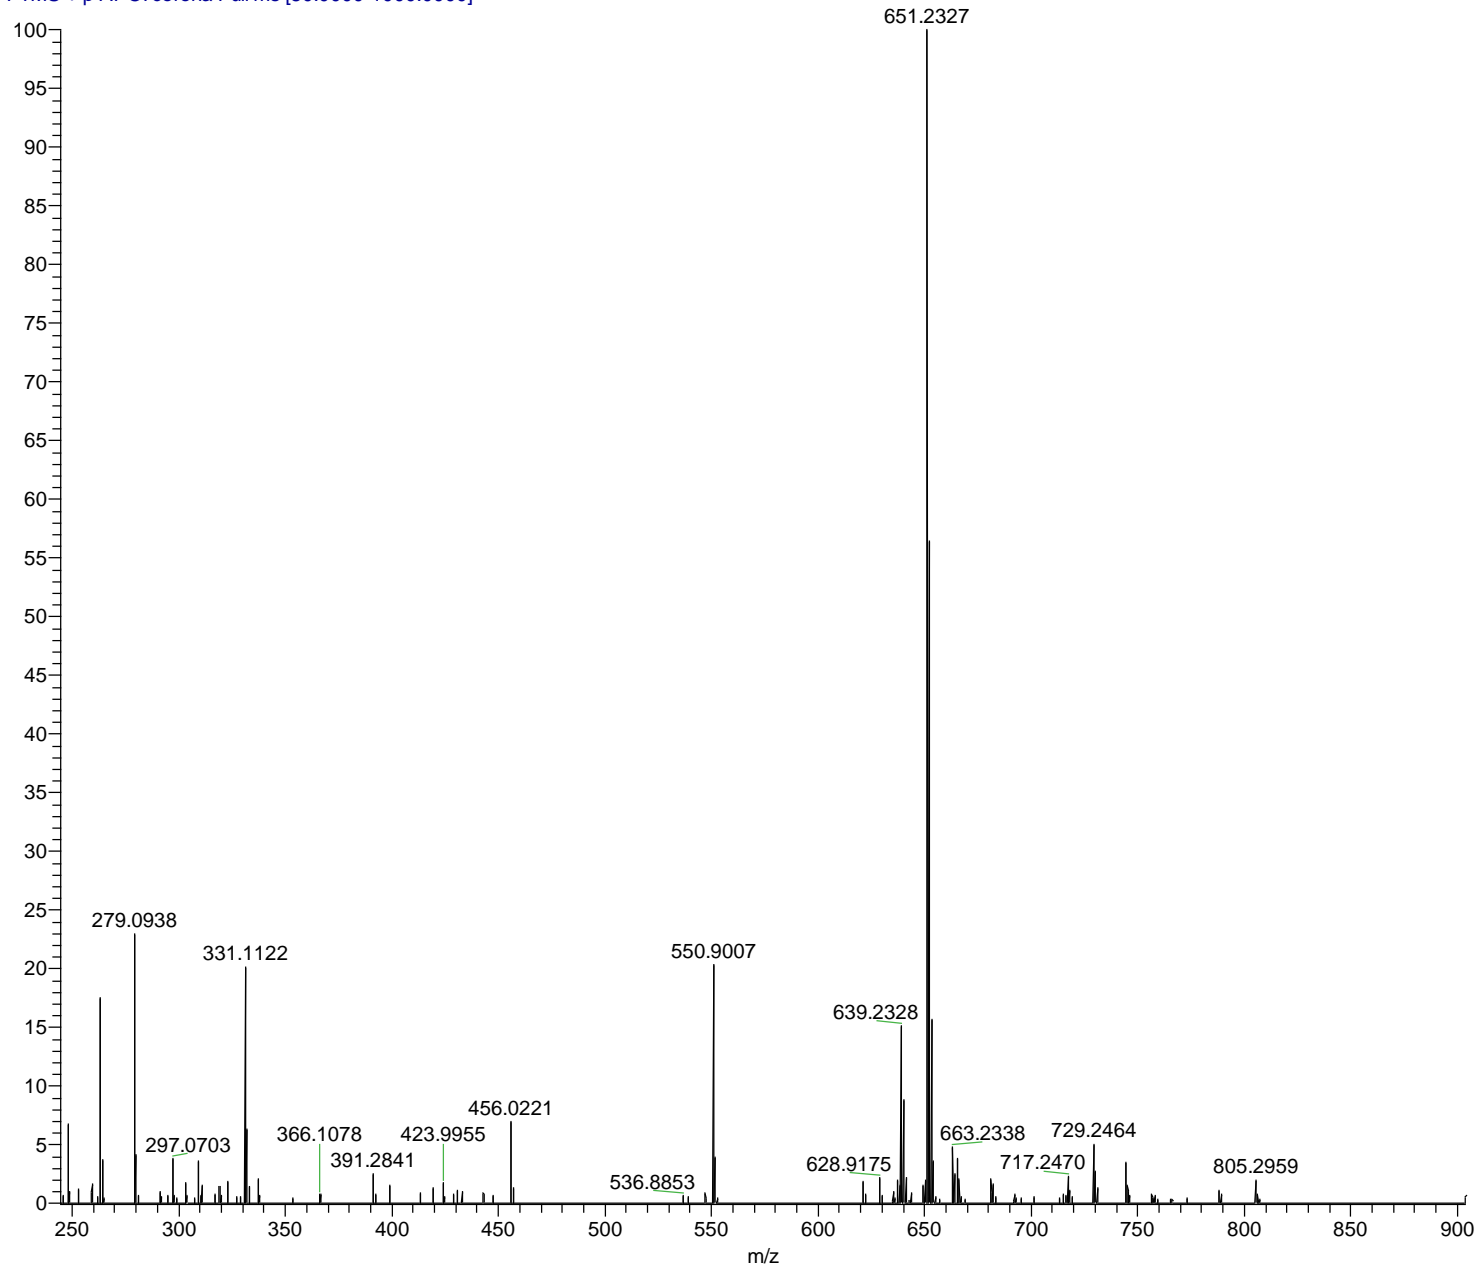

290823\_apci\_bl469 #73 RT: 0.09 AV: 1 NL: 1.88E9  
T: FTMS + p APCI corona Full ms [80.0000-1000.0000]

290823\_apci\_bl469 #73 RT: 0.09 AV: 1 NL: 1.88E9  
T: FTMS + p APCI corona Full ms [80.0000-1000.0000]